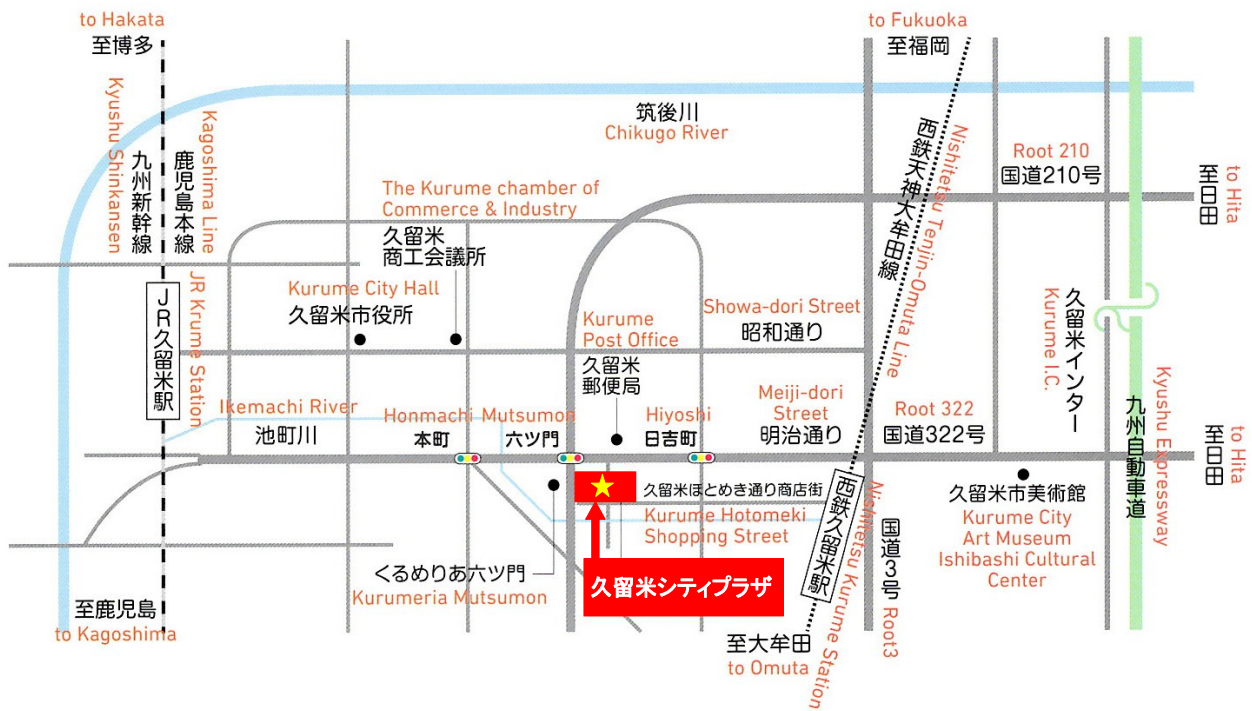

会場アクセス

久留米シティプラザ

福岡県久留米市六ツ門町8-1 TEL 0942-36-3000

セミナー会場【4階 中会議室】

4F

久留米シティプラザ 地下駐車場 駐車料金

114台
駐車可

最初の 60分 までは 200円
以降は 30分 ごとに 100円

4時間以上～12時間以内は、800円
12時間以降は1時間ごとに、100円

詳しくはホームページをご覧ください。 <http://kurumecityplaza.jp/>

久留米シティプラザ

検索