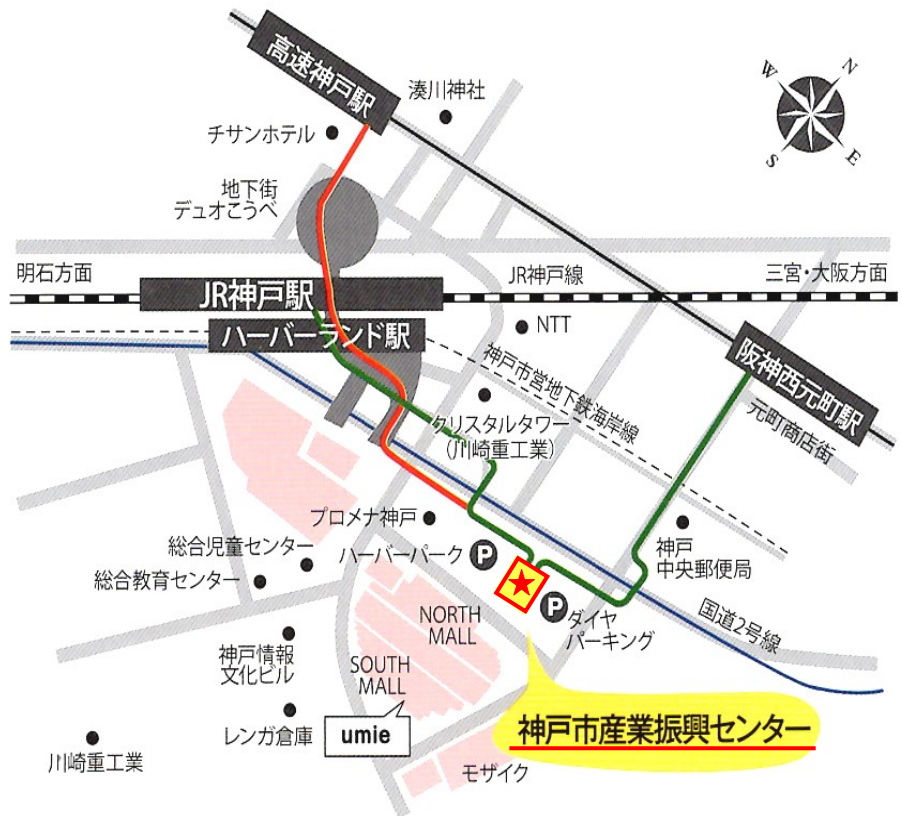

会場アクセス

神戸市産業振興センター

神戸市中央区東川崎町1-8-4(神戸ハーバーランド内)

TEL:078-360-3200

セミナー会場 901
会議室

電車をご利用の方

【最寄り駅より】

- ・JR「神戸」駅より徒歩約5分
- ・阪神電鉄「西元町」駅から徒歩約6分
- ・神戸高速鉄道(阪急、阪神、山陽)
「高速神戸」駅より徒歩約8分
- ・市営地下鉄海岸線
「ハーバーランド」駅より徒歩約5分

お車をご利用の方

※施設駐車場はございませんので、お車でお越しの方は近隣の駐車場(有料)をご利用下さい。

【大阪方面から】

- ・阪神高速道路「京橋ランプ」から
国道2号線西方面へ。
弁天町交差点を左折し、最初の信号を右へ。

【姫路方面から】

- 阪神高速道路「柳原ランプ」から
国道2号線東方面へ。
神戸駅南交差点を右折し、最初の信号を左へ。

詳しくはホームページをご覧ください。 <http://www.kobe-ipc.or.jp/>